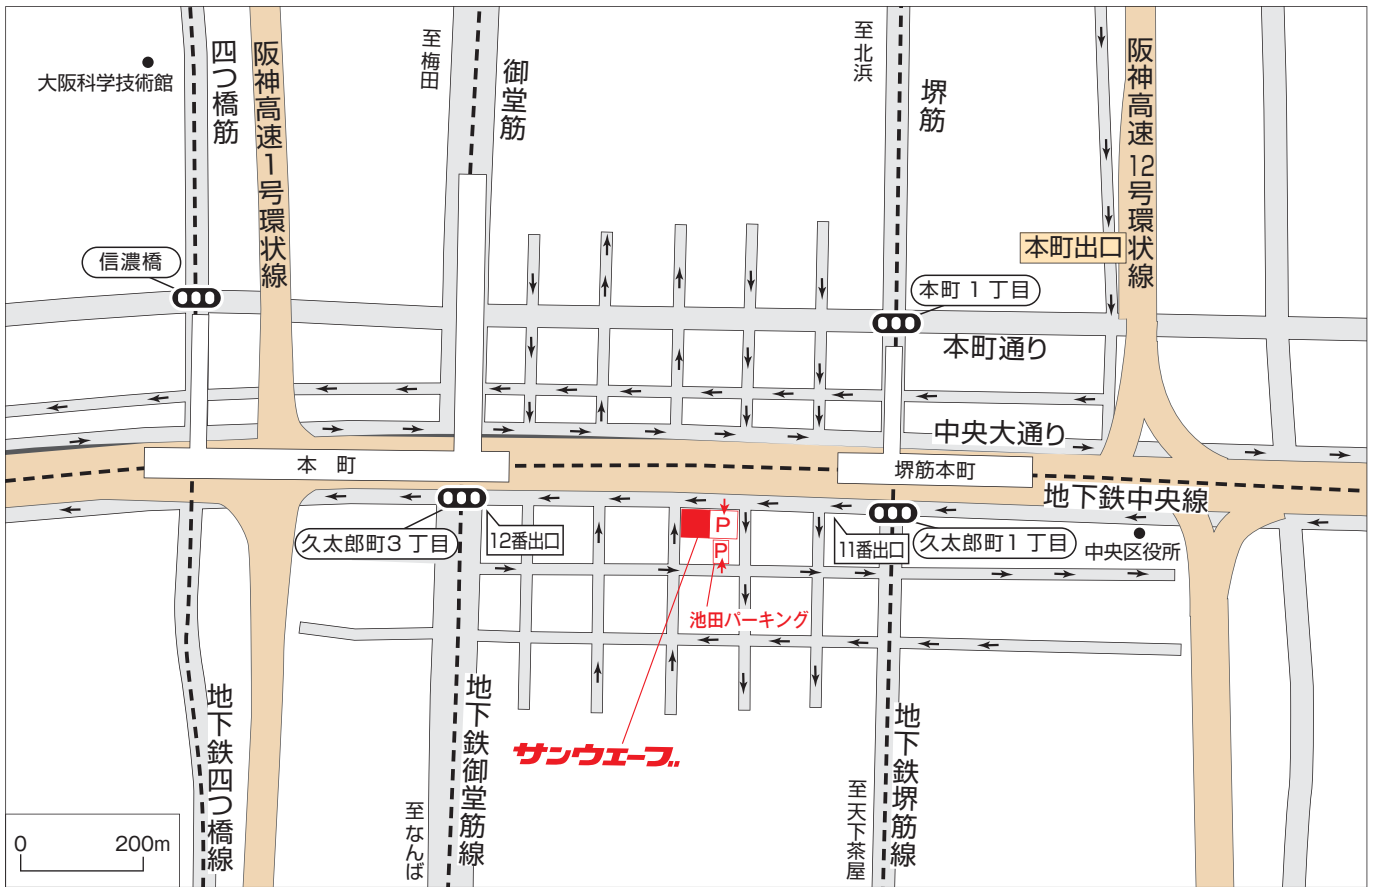

住所 大阪市中央区久太郎町2-5-28  
(久太郎町恒和ビル)

営業時間 10:00~17:30

休館日 水曜日・夏期・年末年始

付属設備 **P** 平日●ビル地下駐車場(4台)が利用できます。  
満車時は近隣の「池田パーキング」をご利用ください。  
土・日・祝日●近隣の「池田パーキング」のみになります。  
※「池田パーキング」は車高さ155cmまで。3時間駐車券をお渡します。  
(満車の場合もございますので、あらかじめご了承ください。)

**K** キッズコーナー **♿** バリアフリートイレ  
**♻️** おむつ交換台 **🎭** 実演展示(内容はお問い合わせください)

電車・バスでご来場の場合は…

- ・市営地下鉄御堂筋線「本町」駅12番出口より  
堺筋本町方面へ450m(徒歩約6分)
- ・市営地下鉄堺筋線「堺筋本町」駅11番出口より  
本町方面へ300m(徒歩約4分)

お車でご来場の場合は…

御堂筋と堺筋を結ぶ中央大通り西方面沿い  
(船場センタービル6号館前)

周辺地図

**P** 駐車場 **♿** バス停 **〒** 郵便局 **—** 高速・有料道路 **—** JR **- - -** 私鉄・地下鉄

無料でお見積！お気軽にどうぞ。

プランニング・ご相談ご希望の際は、お電話での事前予約がおすすめです。

TEL 06-6251-8276

ご予約控え

年 月 日 ( ) 時 分 ~

この地図をプリントアウトしてショールームへお持ちいただいた方には、すてきなプレゼントをさしあげます。